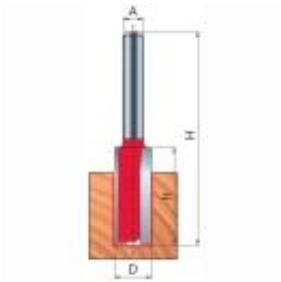

Link do produktu: <https://www.sklep.wirbialystok.pl/freud-04-14708p-frez-hm-prosty-15x31-8x68-2-z2-s8-p-5899.html>

FREUD 04-14708P Frez HM PROSTY 15x31,8x68,2 Z=2 S8

Cena brutto	90,00 zł
Cena netto	73,17 zł
Numer katalogowy	04-14708P
Producent	FREUD

Opis produktu

FREUD 04-14708P Frez HM PROSTY 15x31,8x68,2 Z=2 S8

- (D) Średnica - 15
- (h) Głębokość cięcia - 31,80
- (H) Głębokość całkowita - 68,2
- (A) Trzepień - 8