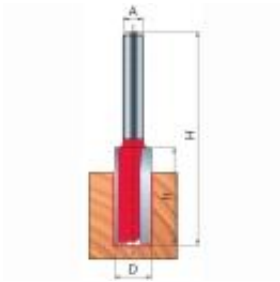

Link do produktu: <https://www.sklep.wirbialystok.pl/freud-04-11408p-frez-hm-prosty-6x16x50-8-z2-s8-p-5888.html>

FREUD 04-11408P Frez HM PROSTY 6x16x50,8 Z=2 S8

Cena brutto	94,00 zł
Cena netto	76,42 zł
Numer katalogowy	04-11408P
Producent	FREUD

Opis produktu

FREUD 04-11408P Frez HM PROSTY 6x16x50,8 Z=2 S8

- D Średnica (mm): 6
- h Głębokość cięcia (mm): 16
- H Głębokość całkowita (mm): 50,8
- A Trzpień (mm): 8