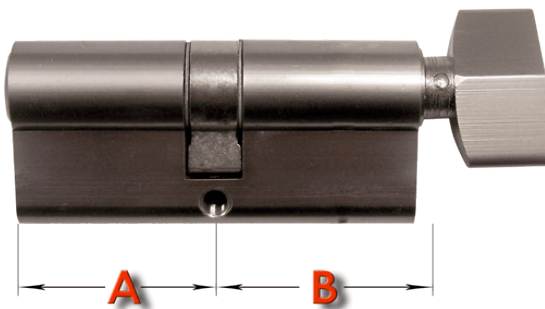

Dane aktualne na dzień: 07-12-2019 10:15

Link do produktu: <http://www.sklep.wirbialystok.pl/wkladka-drzwiowa-gmb-3040-g-nikiel-p-1288.html>

Wkładka drzwiowa GMB 30/40 G nikiel

Cena brutto	25,88 zł
Cena netto	21,04 zł
Dostępność	Dostępny
Numer katalogowy	gmb30/40gn

Opis produktu

Wkładka bębnowa profilowa uniwersalna z gałką od strony B

A [mm] 30 B [mm] 40

w komplecie:

- 3 klucze
- 1 śruba mocująca

Rodzaj: **z gałką**

Dodatki: **3 klucze, 1 śruba mocująca**

Kolor: **nikiel satyna**