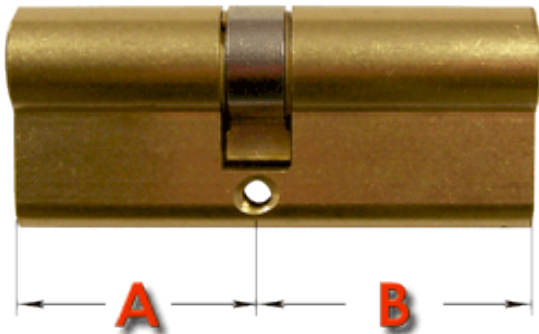

Link do produktu: <http://www.sklep.wirbialystok.pl/wkladka-drzwiowa-gmb-3035-mosiadz-p-2471.html>

Wkładka drzwiowa GMB 30/35 mosiądz

Cena brutto **16,83 zł**

Cena netto **13,68 zł**

Dostępność **Dostępny**

Numer katalogowy **gmb30/35m**

Opis produktu

Wkładka bębnowa profilowa uniwersalna

A [mm] 30 B [mm] 35

w komplecie:

- 3 klucze
- 1 śruba mocująca