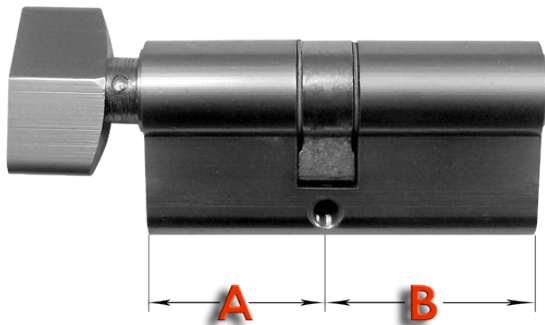

Dane aktualne na dzień: 18-11-2018 05:28

Link do produktu: <http://www.sklep.wirbialystok.pl/wkladka-drzwiowa-gmb-3030-g-nikiel-p-1284.html>

## Wkładka drzwiowa GMB 30/30 G nikiel

Cena brutto	<b>23,16 zł</b>
Cena netto	<b>18,83 zł</b>
Dostępność	<b>Dostępny</b>
Numer katalogowy	<b>gmb30/30nG</b>

#### Wkładka bębnekowa profilowa uniwersalna

A [mm] 30 B [mm] 30

w komplecie:

- 3 klucze
- 1 śruba mocująca

Rodzaj: **z gałką**

Dodatki: **3 klucze, 1 śruba mocująca**

Kolor: **nikiel satyna**